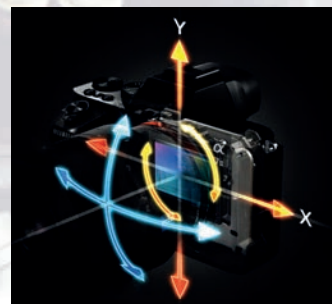

EIS- Estabilização de Imagem