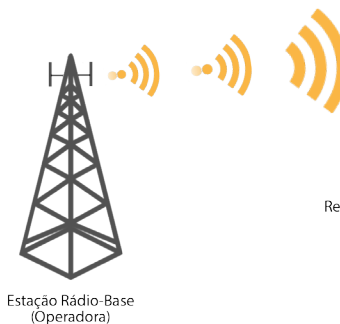

REFORÇADOR DE BANDA SELETIVA - GSM / DCS/ WCDMA / LTE

Os reforçadores são utilizados para solucionar problemas de deficiência de sinal celular causadas por desvanecimento (fading) e atenuação causada pelos obstáculos.

O reforçador opera entre a ERB (operadora) e os equipamentos móveis. Ele recebe o sinal da ERB, via antena doadora, amplifica linearmente e o retransmite via sistema de distribuição de sinal indoor para a área com deficiência de sinal.

O sinal das unidades móveis é também amplificado e retransmitido para a ERB, via direção oposta.

Frequências de Operação	GSM /DCS / WCDMA-3G /LTE-4G
Largura de Banda de Operação (DL/UL seletiva)	customizada
Potência de Saída	20 / 27dBm
Proteção	resistente à poeira, umidade e corrosão
Dimensões	191x295x76mm
Peso	2,5Kg

Especificações sujeitas a alterações

Estação Rádio-Base (Operadora)