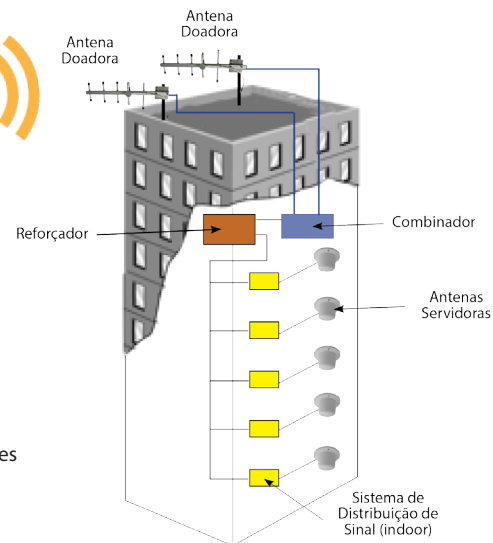

Equipamentos e acessórios para operadoras e maiores detalhes dos produtos, favor contactar nossa Equipe Técnica.

RELM CHATRAL TELECOMUNICAÇÕES LTDA.

Escritório:

Av. Leblon, 692 - Veleiros - São Paulo - SP - 04771-050 - Brasil - Tel: 55 11 5524-5491 - Fax: 55 11 5546-0132

www.relm.com.br

Unidade Fabril:

Av. Eliza Rosa Colla Padoan, 45 - CETIS - Pato Branco - PR - 85503-380 - Brasil - Tel: 55 46 3225-2446 - Fax: 55 46 3225-4428

Divisão Relm Wireless