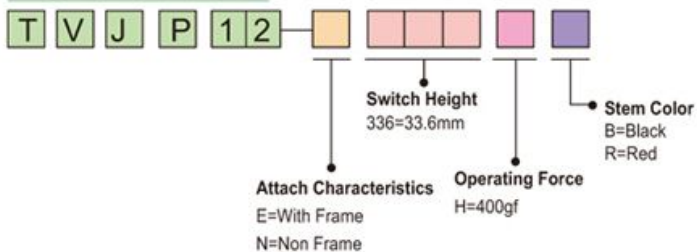

J系列

10.0x10.0 防水型轻触开关

HOW TO ORDER

特长

- 敏感型，可用按入式直接安装到电路板。输出端子的一部分可作为跨接引线使用，电路设计简单。

用途

- 用于洗衣机等要求防水结构的各种操作用开关。

规格

Items	Model	Vertical type	Horizontal type
Temperature of water		60℃	60℃
Depth of water		10cm	10cm
Immersion duration		240h	1h

外形图

No.	尺寸	电路图
		线路板安装图
1	● TVJP12-N 	
2	● TVJP12-E 	