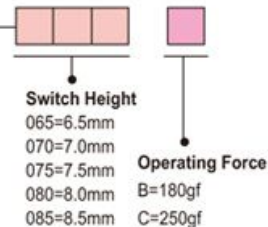

J 系列

12.0x12.0 防水型轻触开关

HOW TO ORDER

T V J P 1 5

特长

- 敏感型，可用按入式直接安装到电路板。输出端子的一部分可作为跨接引线使用，电路设计简单。

用途

- 用于洗衣机等要求防水结构的各种操作作用开关。

规格

项目		标准
操作温度		-30℃ to +85℃
电气性能	额定电流	50mA, 12V DC
	绝缘电阻	100MΩ min. 100V DC
	介电强度	250V AC for 1 min.
	接触电阻	100mΩ max.
耐久性能	寿命	B:C:100,000 Cycles
机械性能	操作力	B:180gf C:250gf
	行程	0.25 ± 0.1mm

外形图

No.	尺寸	电路图													
		线路板安装图													
1	<ul style="list-style-type: none"> ● TVJP15 	<table border="1"> <tr><th>H</th></tr> <tr><td>6.5</td></tr> <tr><td>7.0</td></tr> <tr><td>7.5</td></tr> <tr><td>8.0</td></tr> <tr><td>8.5</td></tr> <tr><td>9.0</td></tr> <tr><td>9.5</td></tr> <tr><td>10.0</td></tr> <tr><td>11.0</td></tr> <tr><td>12.0</td></tr> </table>	H	6.5	7.0	7.5	8.0	8.5	9.0	9.5	10.0	11.0	12.0		
			H												
6.5															
7.0															
7.5															
8.0															
8.5															
9.0															
9.5															
10.0															
11.0															
12.0															