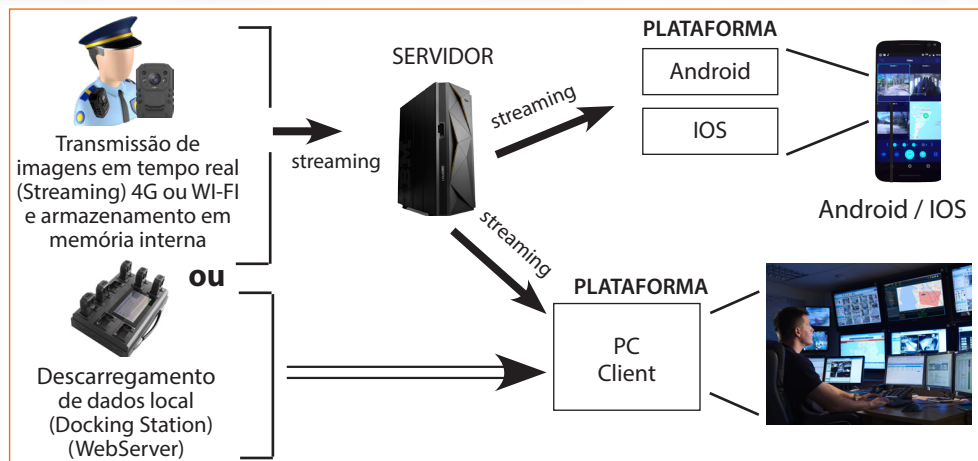

SISTEMA DE VIDEOMONITORAMENTO EM TEMPO REAL